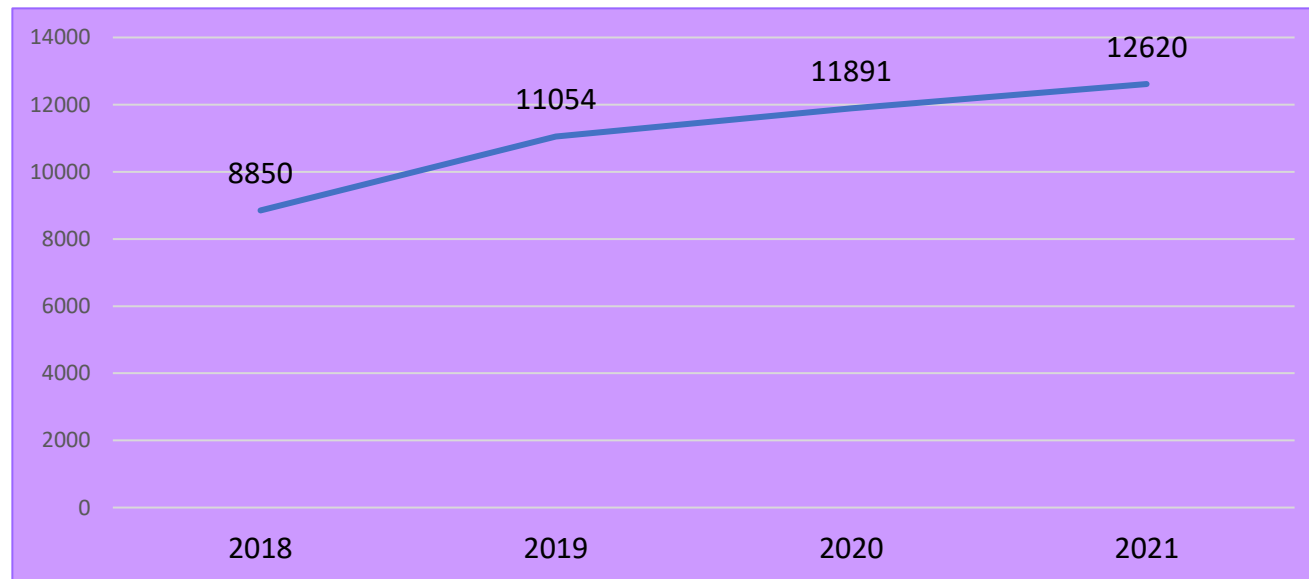

# Violencia familiar

## Violencia familiar

### Comportamiento del delito de violencia familiar en Jalisco (2018-2021)

**Durante los últimos cuatro años, en Jalisco se ha presentado un promedio anual de 11,104 casos de violencia familiar.**

### COMPORTAMIENTO DEL DELITO DE VIOLENCIA FAMILIAR EN JALISCO (ENERO 2021-ABRIL 2022)

**En la entidad se presentaron 4,199 casos durante enero, febrero, marzo y abril de 2022, según cifras oficiales.**