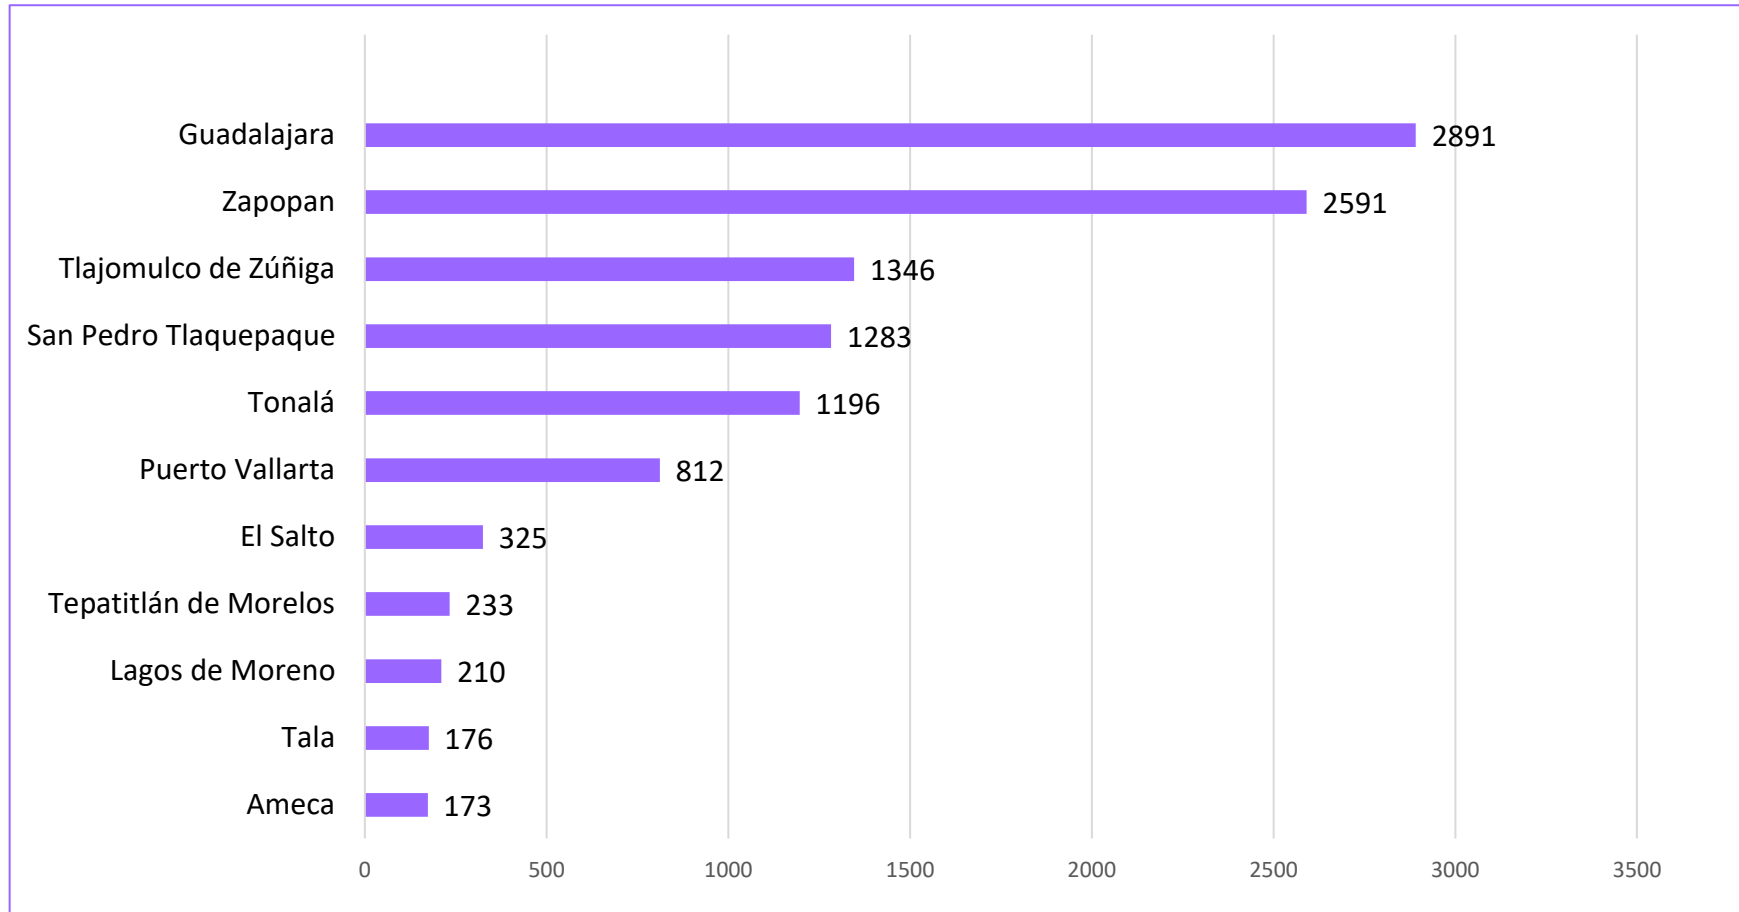

Municipios de Jalisco con mayor número de casos de violencia familiar (2020-2021)

Fuente: Instituto de Información Estadística y Geográfica de Jalisco (IIEG) del 1 de enero 2020 al 31 de diciembre de 2021.