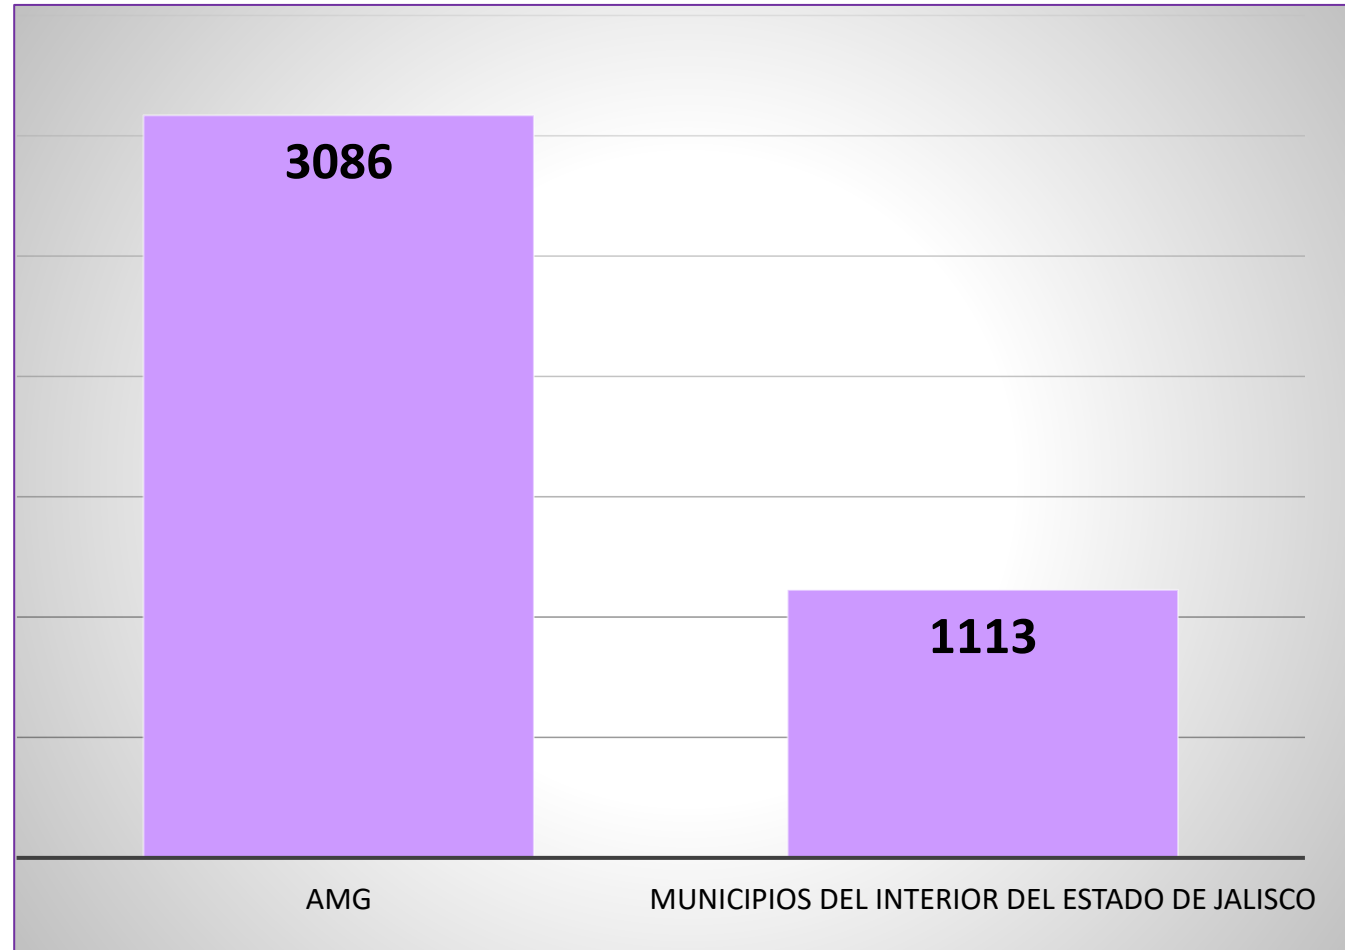

Distribución del delito de violencia familiar en Jalisco, según lugar de ocurrencia (enero-abril 2022)

Fuente: Plataforma de Seguridad Jalisco; última revisión: 30 de mayo 2022.