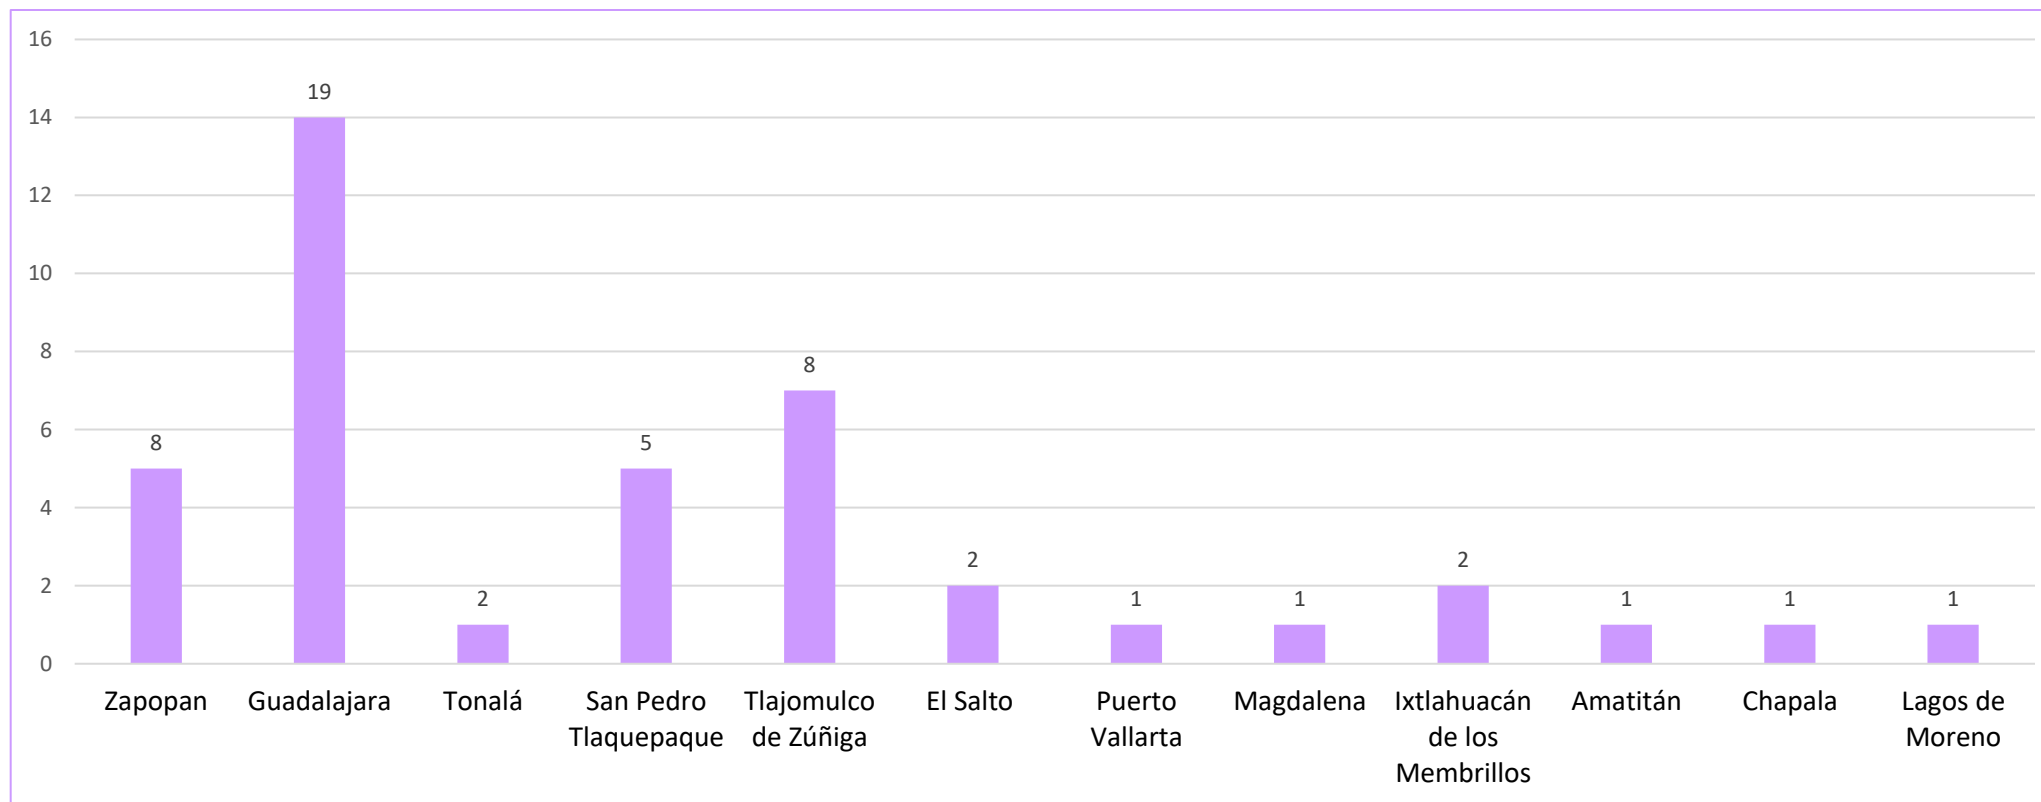

Registros en prensa sobre eventos de probable violencia familiar en Jalisco (2021-2022)

Fuente: registros en los medios de comunicación monitoreados por la Unidad de Análisis y Contexto de la CEDHJ del 01 de enero de 2021 al 30 de mayo de 2022.