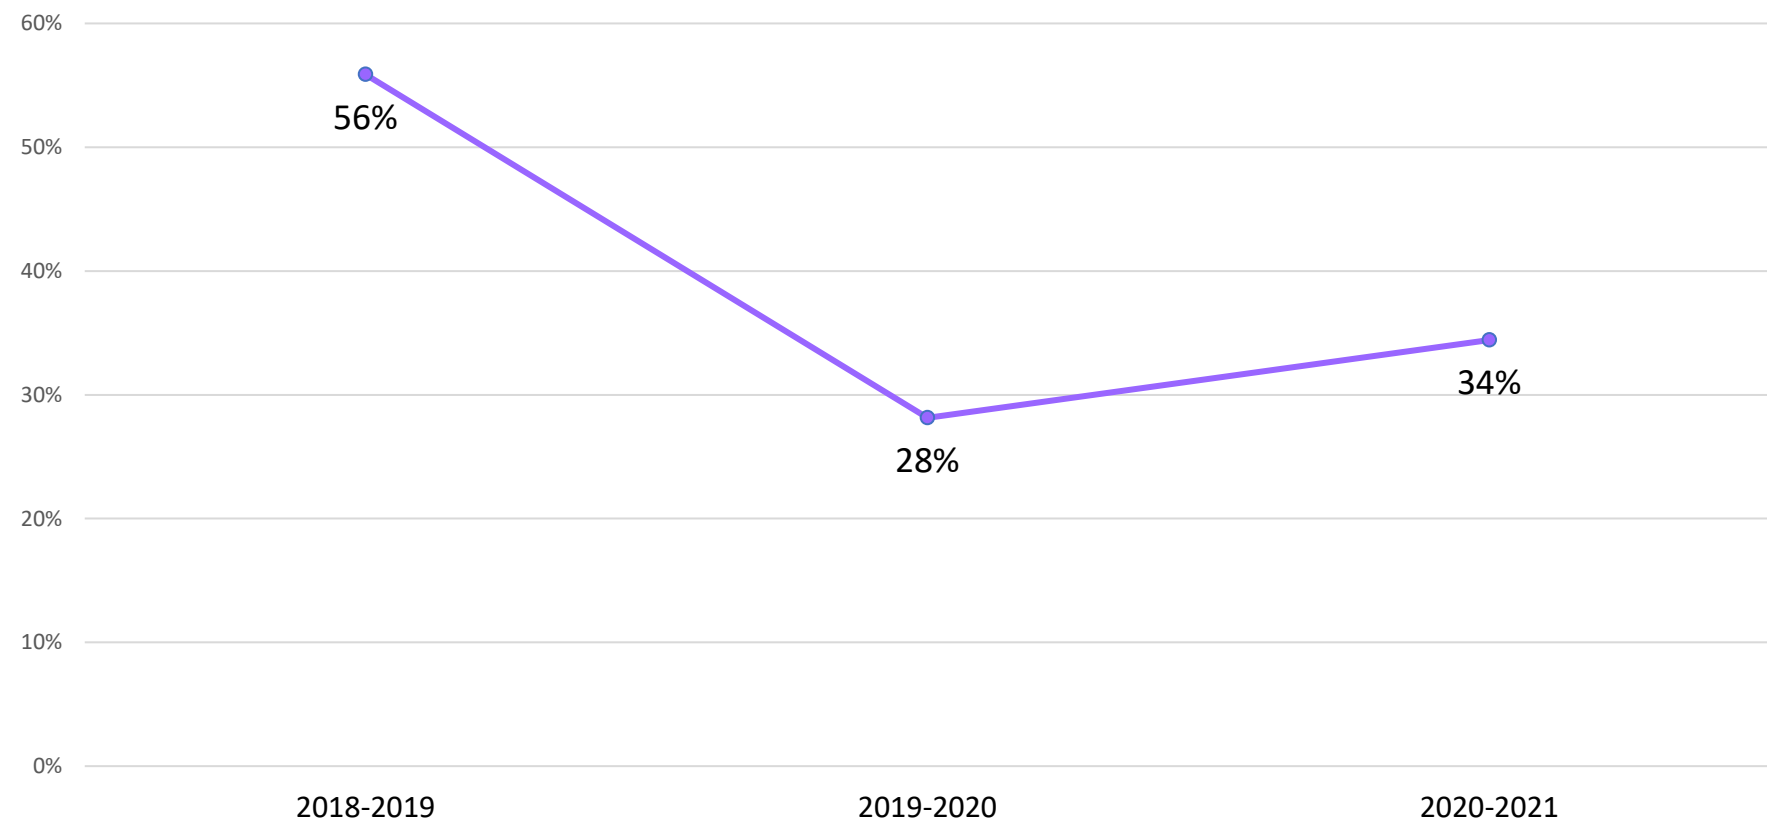

COMPORTAMIENTO DEL CRECIMIENTO ANUAL DE LA TASA DE VIOLENCIA FAMILIAR EN JALISCO (2018-2021)

Fuente: Instituto de Información Estadística y Geográfica de Jalisco (IIEG) del 1 de enero 2018 al 31 de diciembre 2021.