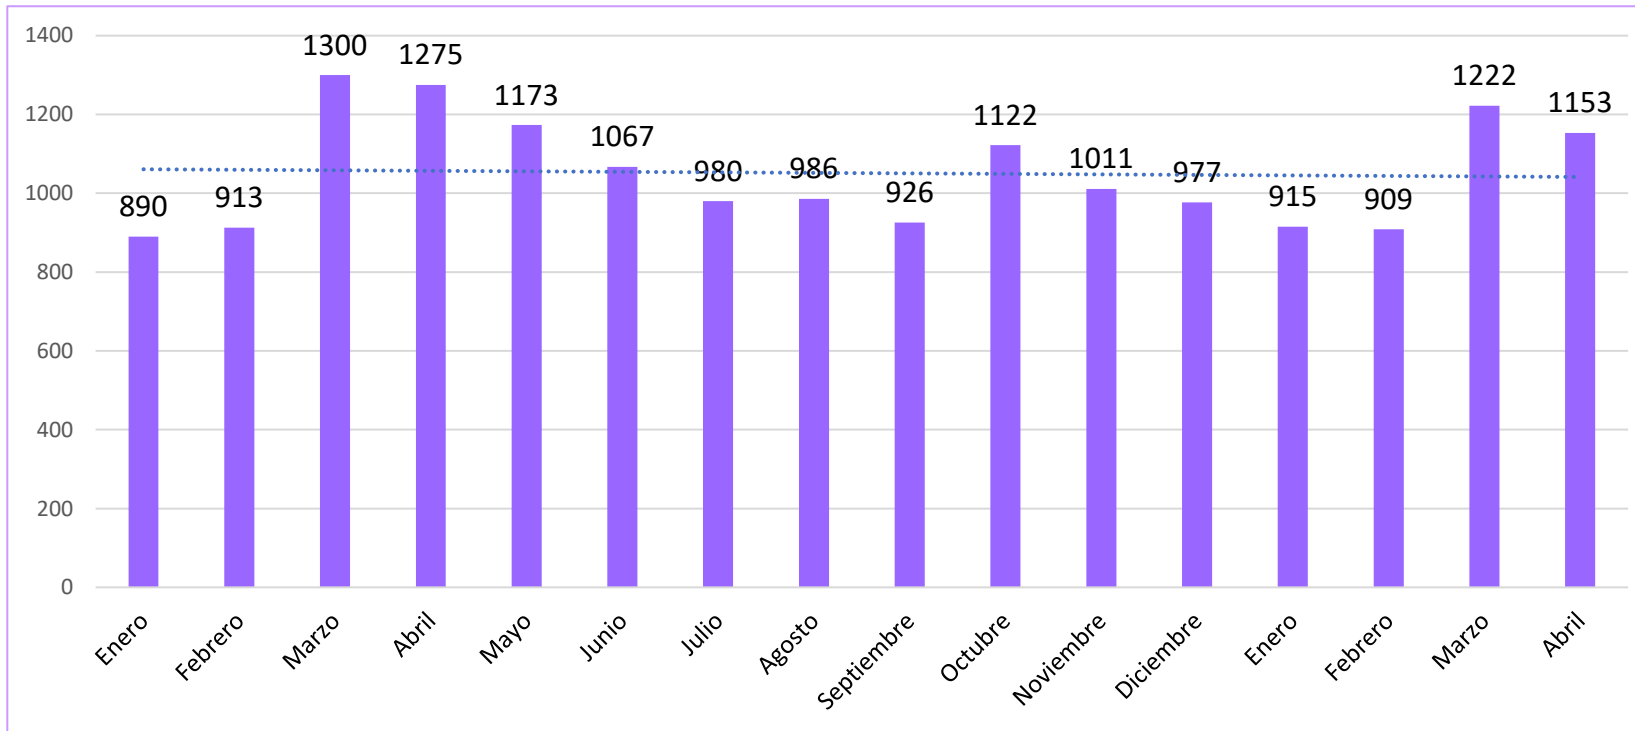

## Violencia familiar

### Comportamiento del delito de violencia familiar en Jalisco (2018-2021)

**Durante los últimos cuatro años, en Jalisco se ha presentado un promedio anual de 11,104 casos de violencia familiar.**

### COMPORTAMIENTO DEL DELITO DE VIOLENCIA FAMILIAR EN JALISCO (ENERO 2021-ABRIL 2022)

**En la entidad se presentaron 4,199 casos durante enero, febrero, marzo y abril de 2022, según cifras oficiales.**